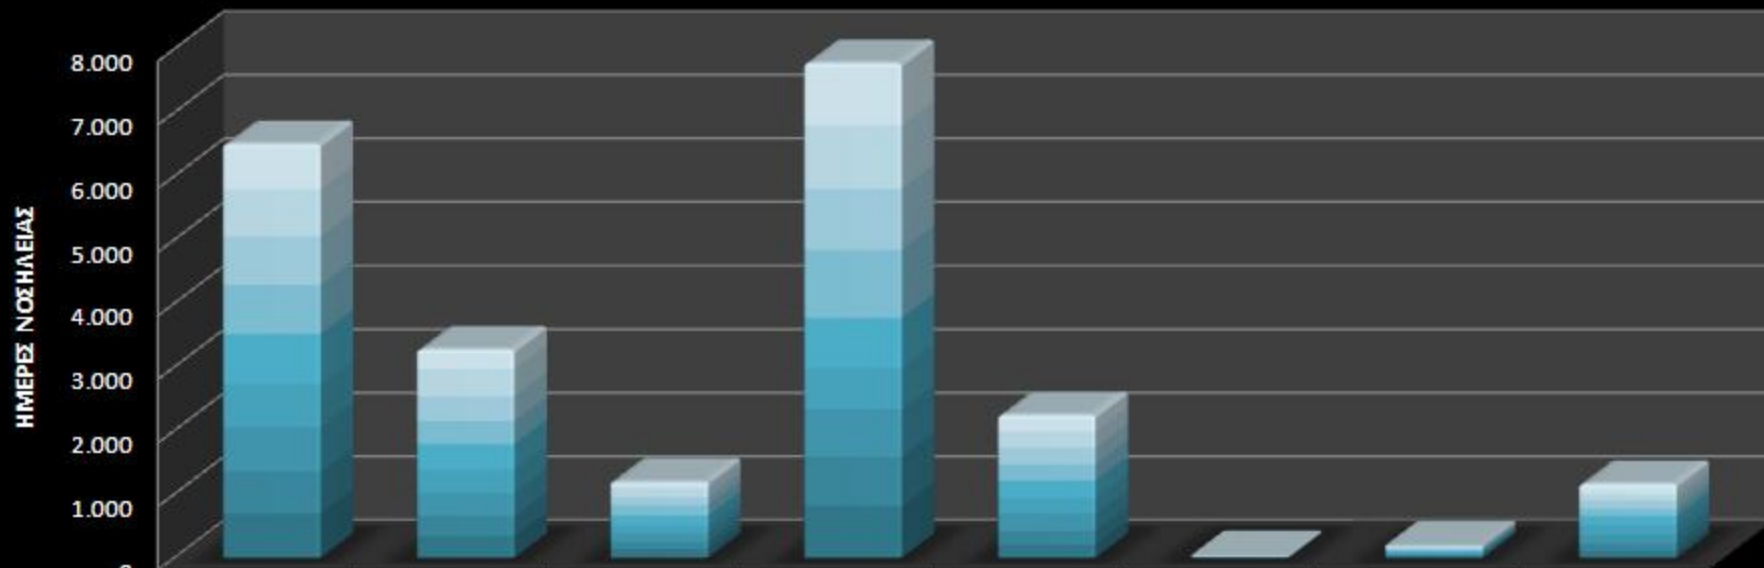

ΗΜΕΡΕΣ ΝΟΣΗΛΕΙΑΣ 1ος- 9ος 2011 [ΕΙΔΙΚΕΣ ΜΟΝΑΔΕΣ ΝΟΣΗΛΕΙΑΣ]

	ΜΟΝΑΔΑ ΗΜΕΡΗΣΙΑΣ ΝΟΣΗΛΕΙΑΣ (ΧΗΜΕΙΟΘΕΡΑΠΕΙΑΣ)	ΜΕΘ	ΜΕΘ ΠΑΙΔΩΝ	ΜΟΝΑΔΑ ΝΕΟΓΝΩΝ	ΜΕΠΚ	ΕΝΔΟΚΟΙΛΩΤΙΚΗ Η ΒΡΑΧΥΘΕΡΑΠΕΙΑ	ΙΔΙΟ	ΜΟΝΑΔΑ ΠΕΡΙΤΟΝΑΪΚΗΣ ΚΑΘΑΡΣΗΣ
■ 9ος 2011	714	308	106	983	261	5	29	158
■ 8ος 2011	740	432	141	997	256	3	13	109
■ 7ος 2011	763	389	122	958	259	3	20	126
■ 6ος 2011	772	360	162	1.071	256	5	24	113
■ 5ος 2011	790	400	158	791	273	3	27	143
■ 4ος 2011	672	368	126	645	248	0	13	146
■ 3ος 2011	702	363	129	747	272	4	17	141
■ 2ος 2011	659	316	114	776	215	1	21	123
■ 1ος 2011	696	342	137	813	207	4	26	106